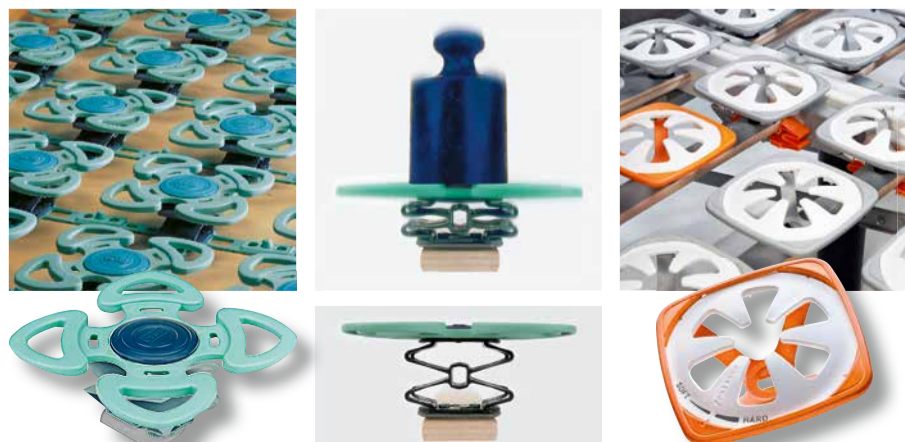

In der Region hat Betten-Gailing den Vertrieb dieser bewährten Schlafsysteme übernommen. So kann Ihr Bett zu Hause ab sofort auch mit einer Froli-Unterfederung nach Maß ausgestattet werden.

Froli-Unterfederungen können auch motorisch eingestellt werden!