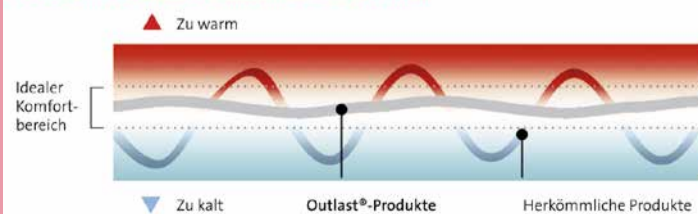

Herausforderung:
Unangenehme Temperaturschwankungen (zu warm/zu kalt) stören ein optimales Körperklima.

Lösung:
Outlast®-Materialien nehmen überschüssige Körperwärme auf, speichern diese und geben sie wieder ab.

Ergebnis:
Ein permanenter Komfortkreislauf, dessen Temperatur aktiv reguliert wird.

Centa-Star hat das PCM „Outlast“ in die Füllfaser und das Inlett der neuen, exklusiven Bettwaren integriert und so quasi eine Klimaanlage für das Bett konstruiert! Und so funktioniert das Hightech-Material:

Outlast® nimmt die im Schlaf abgegebene Wärme auf, speichert diese unter Resorption der Feuchtigkeit und gibt sie bei Bedarf wieder ab. So haben Sie unter einer Bettdecke mit Outlast® immer die gleiche angenehme Temperatur. Der Clou beim Kissen: Outlast® steckt auch im Bezugstoff – so bleibt auch die Hülle stets trocken und angenehm temperiert. Das sorgt für dauerhaftes Wohlbefinden und einen ungestörten Schlaf.

Outlast® im Vergleich zu herkömmlichen Produkten