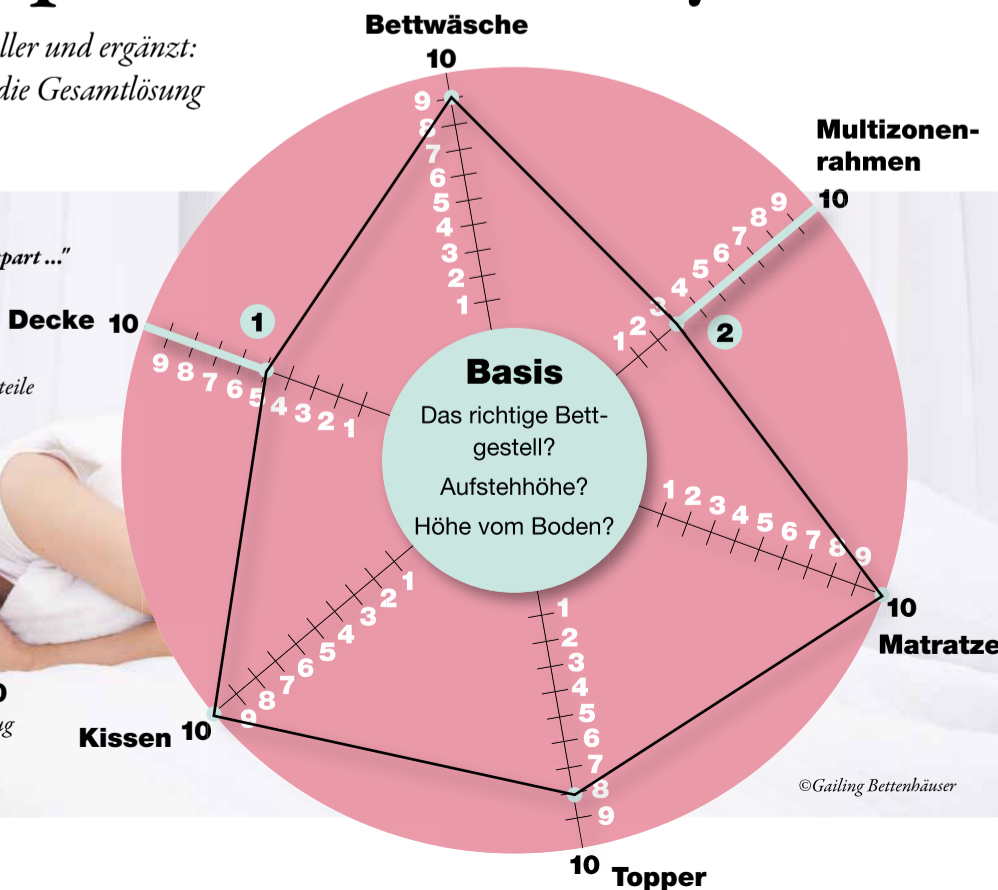

Fachverkäuferin Isolde Keller aus Ludwigsburg weiß: „Ist der Federrahmen durchgelegen, können Sie eine 1500,- Euro teure Matratze drauflegen, die Kuhle bleibt!“

Ein mögliches Defizit zeigt dieses Netzdiagramm sehr deutlich: Alle sechs Komponenten müssen an die Wertung 10 heranreichen, um zum lohnenden Gesamtergebnis zu kommen. Die Grafik zeigt: Die Bettdecke ist mit 5 Punkten nur Mittelmaß und der Austausch des Federrahmens – der hat nur noch 3 Punkte – wurde „vergessen“!
„Jede Kette ist nur so stark wie das schwächste Glied“, veranschaulicht Keller, „nur die überzeugende Gesamtlösung vom Profi bietet die perfekte Körperanpassung.“

Guter Schlaf ist kein Zufall!
Unser Beispiel zeigt: „An der falschen Stelle gespart ...“

Defizit 1: Universalbettdecke (im Sommer zu warm, zu kalt im Winter)

Defizit 2: Alter Federrahmen blockiert die Vorteile einer neuen Matratze

Das Ziel:

- Alle Komponenten bei optimaler Punktzahl 10
- Individuell zusammengestellt wie ein Maßanzug
- Ideale Körperanpassung für erholsamen Schlaf = die überzeugende Gesamtlösung!

©Gailing Bettenhäuser

Gailing hautnah

Top-Seller von Betten-Gailing!
Bestes Preis-Leistungs-Verhältnis!
Angebot nur solange der Vorrat reicht!

Greifen! Sie zu

Luftreiniger FresciousCare

Vom Chef im Schlafzimmer getestet und für hervorragend befunden!
Der FresciousCare-Innenraum-Luftreiniger befreit die Raumluft zu 99,99 % von Schadstoffen und schafft damit eine wichtige Voraussetzung für erholsamen Schlaf. Staub und Pollen, Gerüche vom Essen oder Kochen: Mit modernster Filtertechnik von MANN+HUMMEL reinigt das Gerät die Luft 16-mal pro Stunde. Dabei arbeitet der Luftreiniger energiesparend und leise. Endlich erholsam schlafen!