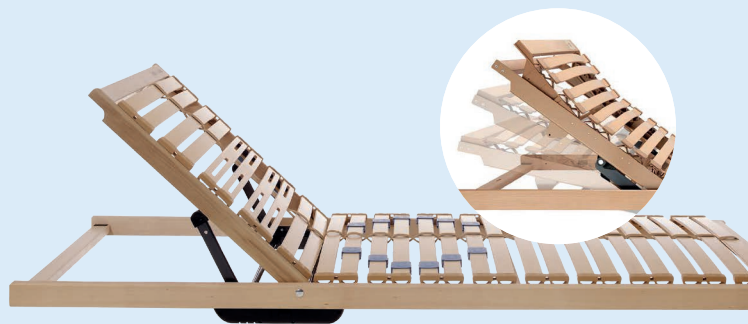

Rummel Matratze My700 - hergestellt in Franken

Premium-Matratze mit 500 Federn/m² in verschiedenen Größen. Hochwertige Kontur-Polsterung aus Aquapur®-Schaum. Bezug teilbar, abnehmbar und waschbar!

ab 1.749 €

rummel
matratzen

RÖWA
Die Bettenmacher

Röwa Emaho - Natürlich. Stilvoll. Zeitlos.

Schlichtes Bett in massivem, hellen Eichenholz, präzise verarbeitet. Mit Liebe zum Detail in gefälliger Form gefertigt - für erholsamen Schlaf und ein natürliches Schlafzimmer.

z. B. 100x200 cm **ab 1.790 €**

Röwa Lattenrost Basic N - auch elektrisch verstellbar

Solide und hochwertige Basis für Taschenfederkern-, Schaum- oder Latexmatratzen. Erhältlich in unterschiedlichen Komfortausführungen.

starr ab 359 € • elektrisch ab 619 €

nur 139 €

Wellmed Nackenkissen Vario28 – Unser beliebtestes Nackenkissen!

Kombiniert eine ergonomische Kissenform mit variablem Schichtsystem aus drei Platten. Dadurch lassen sich Höhe und Neigung individuell anpassen – für eine optimale Entlastung der Halswirbelsäule in Rücken- und Seitenlage. Varianten: Visco oder Latex.